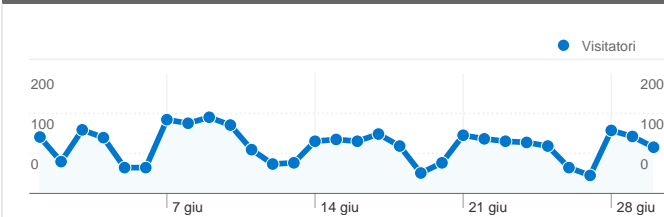

Uso del sito

2.663 Visite

31,21% Frequenza di rimbalzo

12.633 Visualizzazioni di pagina

00:02:46 Tempo medio sul sito

4,74 Pagine/Visita

63,05% % Nuove visite

Panoramica visitatori

Visitatori
1.928

Overlay mappa

Panoramica sulle sorgenti di traffico

- **Motori di ricerca**
2.150,00 (80,74%)
- **Traffico diretto**
383,00 (14,38%)
- **Siti referenti**
130,00 (4,88%)

Panoramica dei contenuti

1 - 10 di 21

**12.633**

12.633 Visualizzazioni di pagina

8.307 Visualizzazioni uniche

31,23% Frequenza di rimbalzo

Contenuti principali

Pagine	Visualizzazioni di pagina	% visualizzazioni di pagina
/	2.581	20,43%
/node/364	1.105	8,75%
/uffici_vw	820	6,49%
/node/329	636	5,03%
/amministrazione_vw	444	3,51%