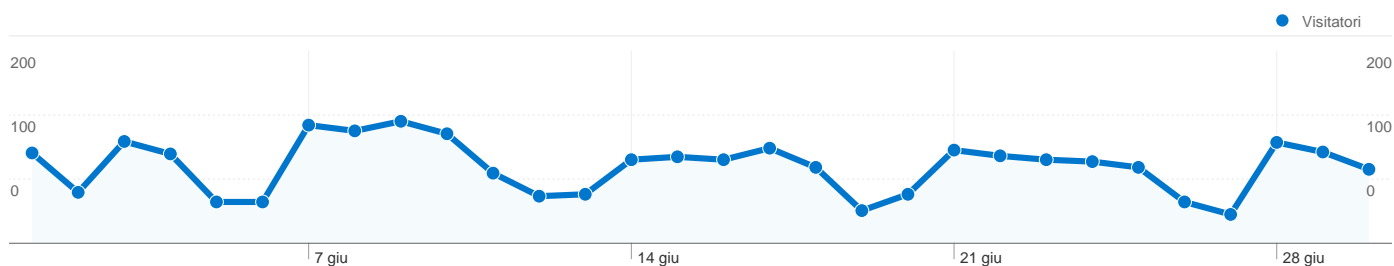

Uso del sito

2.663 Visite

31,21% Frequenza di rimbalzo

12.633 Visualizzazioni di pagina

00:02:46 Tempo medio sul sito

4,74 Pagine/Visita

63,05% % Nuove visite

Panoramica visitatori

Visitatori
1.928

Overlay mappa

Panoramica sulle sorgenti di traffico

- **Motori di ricerca**
2.150,00 (80,74%)
- **Traffico diretto**
383,00 (14,38%)
- **Siti referenti**
130,00 (4,88%)

Panoramica dei contenuti

Pagine	Visualizzazioni di pagina	% visualizzazioni di pagina
/	2.581	20,43%
/node/364	1.105	8,75%
/uffici_vw	820	6,49%
/node/329	636	5,03%
/amministrazione_vw	444	3,51%

1.928 persone hanno visitato questo sito

 **2.663** Visite

 **1.928** Visitatori unici assoluti

 **12.633** Visualizzazioni di pagina

 **4,74** Media visualizzazioni di pagina

 **00:02:46** Tempo sul sito

 **31,21%** Frequenza di rimbalzo

 **63,05%** Nuove visite