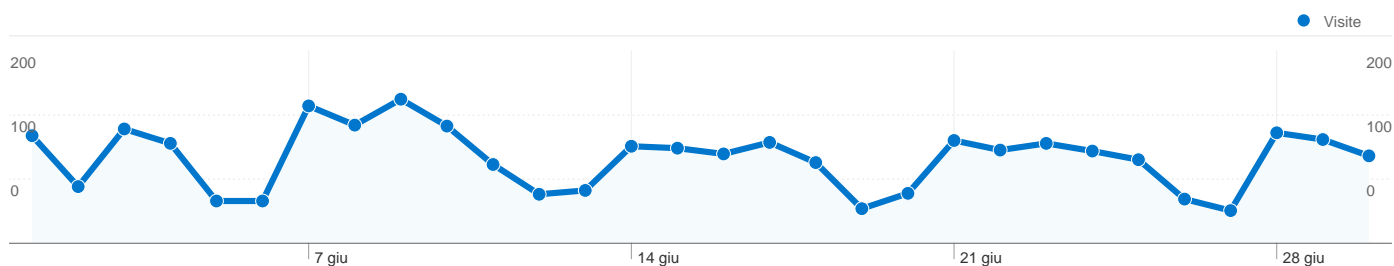

2.663

14,38% Traffico diretto

4,88% Siti referenti

80,74% Motori di ricerca

■ **Motori di ricerca**
2.150,00 (80,74%)

■ **Traffico diretto**
383,00 (14,38%)

■ **Siti referenti**
130,00 (4,88%)

Principali sorgenti di traffico

Sorgenti	Visite	% visite	Parole chiave	Visite	% visite
google (organic)	1.955	73,41%	comune di gambolò	437	20,33%
(direct) ((none))	383	14,38%	gambolò	237	11,02%
virgilio (organic)	76	2,85%	comune gambolò	173	8,05%
yahoo (organic)	40	1,50%	comune di gambolo	161	7,49%
comuni-italiani.it (referral)	36	1,35%	comune di gambolo'	134	6,23%