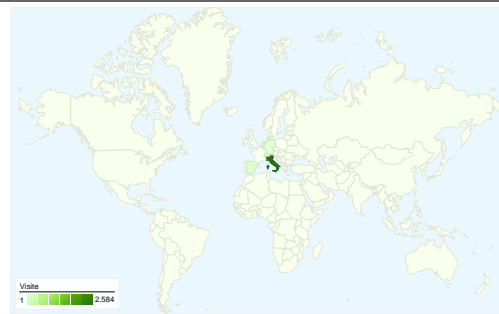

Uso del sito

2.663 Visite

31,21% Frequenza di rimbalzo

12.633 Visualizzazioni di pagina

00:02:46 Tempo medio sul sito

4,74 Pagine/Visita

63,05% % Nuove visite

Panoramica visitatori

Visitatori
1.928

Overlay mappa

Panoramica sulle sorgenti di traffico

- **Motori di ricerca**
2.150,00 (80,74%)
- **Traffico diretto**
383,00 (14,38%)
- **Siti referenti**
130,00 (4,88%)

Panoramica dei contenuti

2.66321 Paesi/zone

Uso del sito

Paese/zona	Visite	Pagine/Visita	Tempo medio sul sito	% Nuove visite	Frequenza di rimbalzo
Visite 2.663 % del totale del sito: 100,00%	Pagine/Visita 4,74 Media sito: 4,74 (0,00%)	Tempo medio sul sito 00:02:46 Media sito: 00:02:46 (0,00%)	% Nuove visite 63,20% Media sito: 63,05% (0,24%)	Frequenza di rimbalzo 31,21% Media sito: 31,21% (0,00%)	
Italy	2.584	4,76	00:02:45	63,00%	30,92%
Spain	25	4,56	00:05:44	48,00%	44,00%
Netherlands	10	4,20	00:02:17	10,00%	10,00%
Germany	7	3,43	00:04:55	85,71%	28,57%
Switzerland	6	4,83	00:01:52	83,33%	50,00%
United Kingdom	6	6,00	00:04:21	100,00%	16,67%
United States	4	2,75	00:01:41	100,00%	75,00%
France	4	3,50	00:00:41	100,00%	50,00%
Ireland	3	3,33	00:00:55	100,00%	66,67%
China	2	5,50	00:04:55	100,00%	50,00%