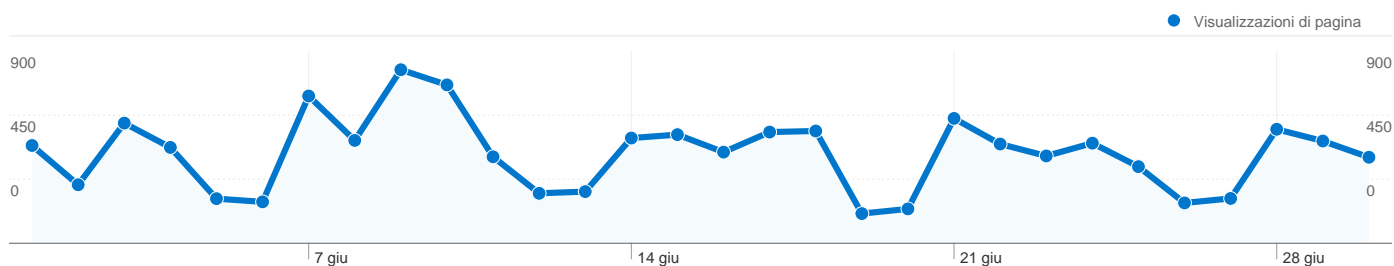

12.633

12.633 Visualizzazioni di pagina

8.307 Visualizzazioni uniche

31,23% Frequenza di rimbalzo

Contenuti principali

Pagine	Visualizzazioni di pagina	% visualizzazioni di pagina
/	2.581	20,43%
/node/364	1.105	8,75%
/uffici_vw	820	6,49%
/node/329	636	5,03%
/amministrazione_vw	444	3,51%