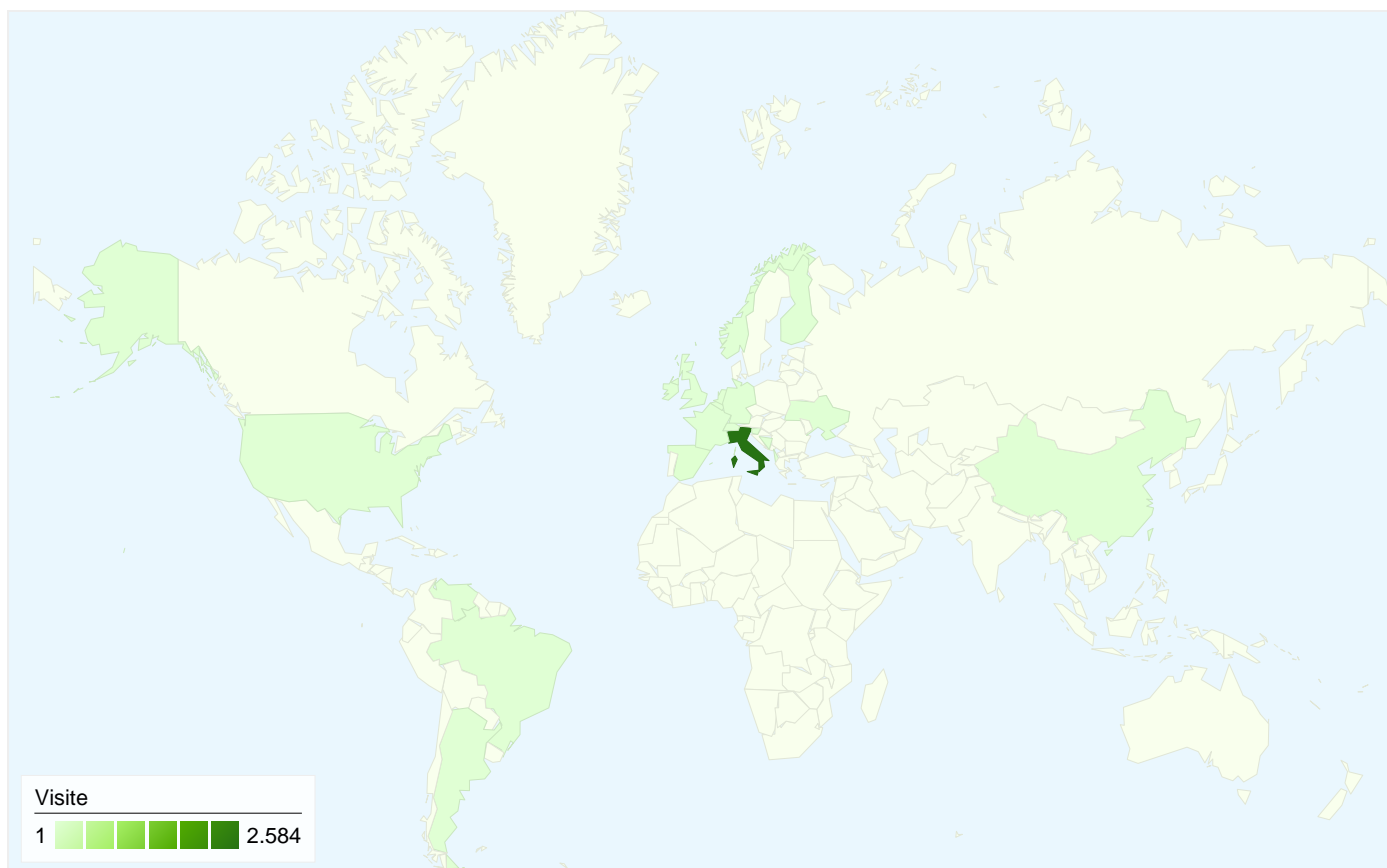

Visitatori
1.928

Overlay mappa

Panoramica sulle sorgenti di traffico

- **Motori di ricerca**
2.150,00 (80,74%)
- **Traffico diretto**
383,00 (14,38%)
- **Siti referenti**
130,00 (4,88%)

Panoramica dei contenuti

2.663

14,38% Traffico diretto

4,88% Siti referenti

80,74% Motori di ricerca

■ **Motori di ricerca**
2.150,00 (80,74%)

■ **Traffico diretto**
383,00 (14,38%)

■ **Siti referenti**
130,00 (4,88%)

Principali sorgenti di traffico

2.66321 Paesi/zone

Uso del sito

Paese/zona	Visite	Pagine/Visita	Tempo medio sul sito	% Nuove visite	Frequenza di rimbalzo
Visite 2.663 % del totale del sito: 100,00%	Pagine/Visita 4,74 Media sito: 4,74 (0,00%)	Tempo medio sul sito 00:02:46 Media sito: 00:02:46 (0,00%)	% Nuove visite 63,20% Media sito: 63,05% (0,24%)	Frequenza di rimbalzo 31,21% Media sito: 31,21% (0,00%)	
Italy	2.584	4,76	00:02:45	63,00%	30,92%
Spain	25	4,56	00:05:44	48,00%	44,00%
Netherlands	10	4,20	00:02:17	10,00%	10,00%
Germany	7	3,43	00:04:55	85,71%	28,57%
Switzerland	6	4,83	00:01:52	83,33%	50,00%
United Kingdom	6	6,00	00:04:21	100,00%	16,67%
United States	4	2,75	00:01:41	100,00%	75,00%
France	4	3,50	00:00:41	100,00%	50,00%
Ireland	3	3,33	00:00:55	100,00%	66,67%
China	2	5,50	00:04:55	100,00%	50,00%